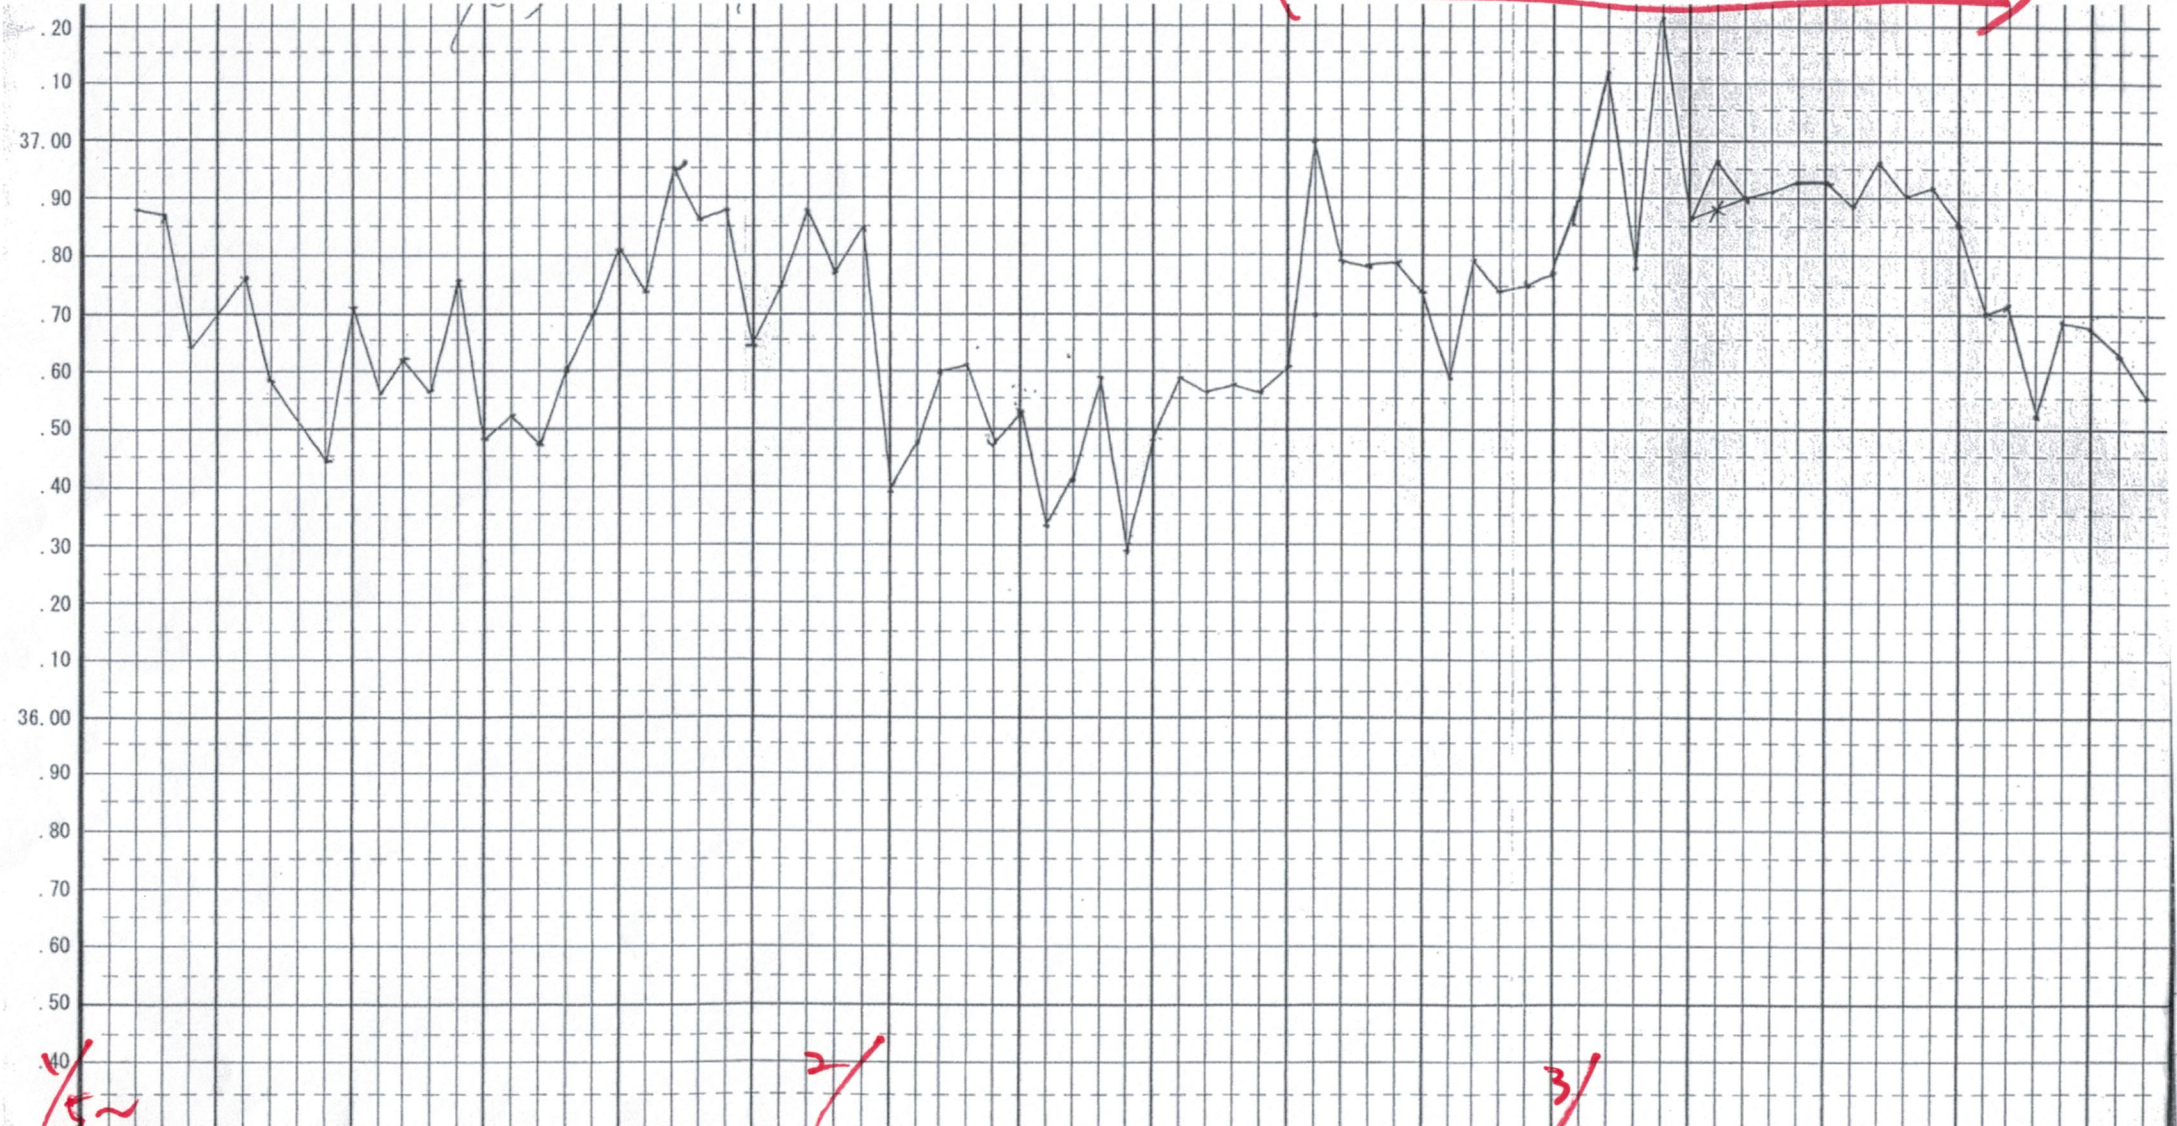

化学流産

1/5 ~

2/

3/

日	1	2	3	4	5	6	7	8	9	10	11	12	13	14	15	16	17	18	19	20	21	22	23	24	25	26	27	28	29	30	31	32	33	34	35	36	37	38	39	40	41	42	43	44	45	46	47	48	49	50	51	52	53	54	55	56	57	58	59	60	61	62	63	64	65	66	67	68	69	70	71	72	73	74	75	76	77	78	79	80	81	82	83	84	85	86	87	88	89	90	91	92	93	94	95	96	97	98	99	100
---	---	---	---	---	---	---	---	---	---	----	----	----	----	----	----	----	----	----	----	----	----	----	----	----	----	----	----	----	----	----	----	----	----	----	----	----	----	----	----	----	----	----	----	----	----	----	----	----	----	----	----	----	----	----	----	----	----	----	----	----	----	----	----	----	----	----	----	----	----	----	----	----	----	----	----	----	----	----	----	----	----	----	----	----	----	----	----	----	----	----	----	----	----	----	----	----	----	----	----	-----

↑ 25日

↑ 24日

生精液丸

27-1

4/

5/

6/

↑ 25日